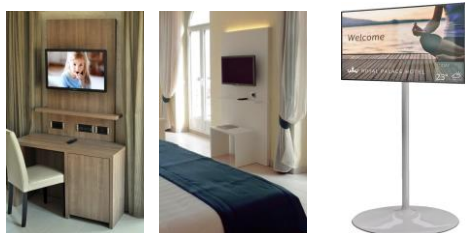

➔ Fragen Sie uns nach zusätzlichem Infomaterial, dem aktuellen Verzeichnis der für die Hotellerie freigegebenen Apps und nach der Liste der Hbb-Dienste

PHILIPS
sense and simplicity

PHILIPS Hotel-TV: Studio, EasySuite, MediaSuite, Signature

- **PHILIPS Studio**: günstige Einsteigerklasse in 24", 32", 43", 49" und 65"
- **PHILIPS EasySuite**: Mittelklassegeräte mit Software-Uhr, Wecker
- **PHILIPS MediaSuite**: **Android-SmartTV**, Hbb, Zugang auf Mediatheken, MiraCast und DirectShare (Videos, Bilder und Musikübertragung)
Gerätegrößen: 28", 32", 40", 48", 55". Opt. **QWERTY-Fernbedienung**
- **PHILIPS Signature**: Premiumgeräte mit AmbiLight in 49", 55" und 65"-Diag., optionale **QWERTY-Fernbedienung**
- **PHILIPS BedSide Terminal**: 19" Spitalfernseher mit SmartTV/Hbb
- **PHILIPS CMND** = Comand: zentrale Geräteprogrammierung, -Verwaltung, Gäste-Infoportal und Hotel-Infoseiten

Hotelmedia TV-Möblierungen, Design-Standfüsse:

Wandpaneel & Schreibtischkombination

- **versteckte Verkabelung**, perfekte Installation des Hotelfernsehers
 - keine Baustelle und kein Verlegen von Leitungen und Anschlussdosen
 - endlich **genug Stromanschlüsse** am Schreibtisch, Einbau von MediaHub
 - genug Platz auf dem Schreibtisch, Integration von Ablageboard und Beleuchtung
- In enger Zusammenarbeit mit einer Schreinerei planen, realisieren und installieren wir massangefertigte Wandpaneele und komplette Schreibtischkombinationen

...oder den Hotelfernseher auf einen eleganten Standfuss ?

- Exklusive Standfüsse der ital. Designfirma Paxton, zB. Modell ELIO (sw oder ws)

Schreibtischkombination u. Paneel mit MediaHub, Beleuchtung, Standfuss ELIO