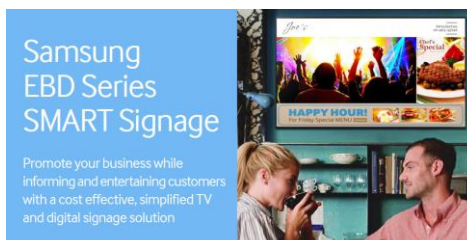

Schreibtischkombination u. Panel mit MediaHub, Beleuchtung. Standfuss ELIO

Hotelmedia TV-Möblierungen, Design-Standfüsse:

Wandpaneel oder Schreibtischkombination ?

- **versteckte Verkabelung**, perfekte Installation des Hotelfernsehers
- keine Baustelle und kein Verlegen von Leitungen und Anschlussdosen
- endlich **genug Stromanschlüsse** am Schreibtisch, Einbau von MediaHub
- genug Platz auf dem Schreibtisch, Integration von Ablageboard und Beleuchtung

- Exklusive Standfüsse der ital. Designfirma Paxton, zB. Modell ELIO (sw oder ws)

Samsung SmartSignage TV:

- einfache Digital-Signage Lösung für Reception, Lobby, Bar, Events
- Fernseher und Digital Signage Monitor in Einem, kombiniert verwendbar
- Einfaches Erstellen der Infoseiten auf Laptop, Tablet & Smartphone, Übertragung der Inhalte auf den Fernseher via WiFi-Direct, Netzwerk oder USB
- Kostenlose Software MagicInfo, kostenlose MagicInfo APP als Download