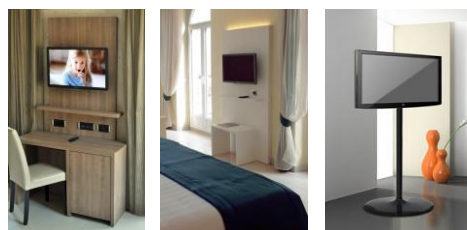

HOTEL-TV-NEWSLETTER IGEHO SPECIAL

SAT-Kopfstationen von KATHREIN: kompakt & günstig

- ergänzen Sie Ihr TV-Programmangebot mit ausländischen Sendern ab Satellit
- **grosse Auswahl an ausländischen Programmen** aus allen Kontinenten
- **freier Empfang und Senderwahl**, reagieren Sie auf die Nachfrage Ihrer Gäste
- 8 Umsetzer pro Modul = **kostengünstige Umsetzung** von bis zu 24HD-Sendern oder bis zu 50 SD-Sendern pro Modul
- Pay-TV-Sender ab Kabelnetz zentral entschlüsseln (Keine Digicard in den Zimmern, zentrale Aufbereitung von Pay-TV-Sendern)
- **Kathrein UFO compact plus**: die Komplettlösung, flexibel, erweiterbar
- **Kathrein UFO mini**: die günstige Kompaktlösung für kleinere Netze (Abbildung)

PHILIPS
sense and simplicity

PHILIPS Hotel-TV: Studio, EasySuite, MediaSuite, Signature

- **PHILIPS Studio**: günstige Einsteigerklasse von 24" bis 48"
- **PHILIPS EasySuite**: Mittelklassegeräte mit Software-Uhr, Wecker
- **PHILIPS MediaSuite**: zusätzlich mit SmartTV, Hbb, Zugang auf Mediatheken, MiraCast und DirectShare (Videos, Bilder und Musik auf den Fernseher übertragen) Gerätegrößen: 28", 32", 40", 48", 55"
- **PHILIPS Signature**: Premiumgeräte mit rahmenlosen Design und AmbiLight in 42"- und 47"-Grösse
- **PHILIPS BedSide Terminal**: 19" Spitalfernseher mit SmartTV
- **PHILIPS SmartInfo und Smartinstall**: zentrale Programmierung der Geräte, Gäste-Infoportal und Hotel-Infoseiten

Schreibtischkombination u. Panel mit MediaHub, Beleuchtung. Standfuss ELIO

Hotelmedia TV-Möblierungen, Design-Standfüsse:

Wandpaneel oder Schreibtischkombination ?

- **versteckte Verkabelung**, perfekte Installation des Hotelfernsehers
- keine Baustelle und kein Verlegen von Leitungen und Anschlussdosen
- endlich **genug Stromanschlüsse** am Schreibtisch, Einbau von MediaHub
- genug Platz auf dem Schreibtisch, Integration von Ablageboard und Beleuchtung